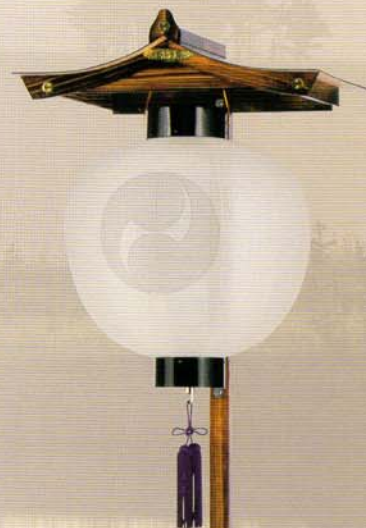

※紋及び家名入は別途料金が加算されます。

G-543
絹 門提灯三号丸
高さ42×直径39cm
マスターライト

G-803
絹 門提灯三号丸
二重張無地
高さ42×直径39cm
マスターライト

G-553
絹 門提灯三号丸
二重張(染分)
高さ42×直径39cm
マスターライト

G-555
絹 門提灯五号丸
二重張(染分)
高さ51×直径45cm
マスターライト

G-544
絹 門提灯四号丸
高さ45×直径42cm
マスターライト

G-804
絹 門提灯四号丸
二重張無地
高さ45×直径42cm
マスターライト

G-545
絹 門提灯五号丸
高さ51×直径45cm
マスターライト

G-805
絹 門提灯五号丸
二重張無地
高さ51×直径45cm

G-548
絹 門提灯八号丸
高さ60×直径54cm
マスターライト

G-808
絹 門提灯八号丸
二重張無地
高さ60×直径54cm
マスターライト

G-606
絹 堂島大 無地
高さ82×直径42cm
マスターライト

G-11-A
屋根A 焼杉
高さ181cm

G-604
絹 堂島小 無地
高さ65×直径31cm
マスターライト

G-605
絹 堂島中 無地
高さ72×直径35cm
マスターライト

G-605W
絹 堂島中 無地
二重張
高さ72×直径35cm
マスターライト

G-545
絹 門提灯五号丸
高さ51×直径45cm
マスターライト